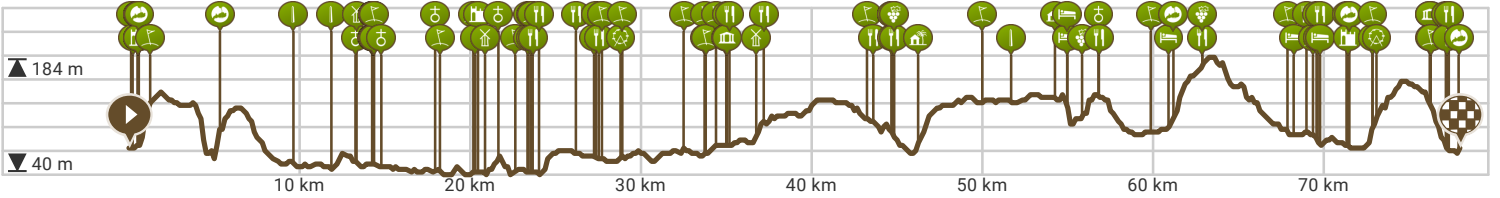

Wielrenroute - Zuid-Limburg - Amstel Gold Race-Lus 1

- Lengte: 77.9 km
- Stijging: 634 m
- Moelijkheidsgraad: 6/10

Powered by route you

Map Data: © OpenStreetMap Contributors; Cartography: © RouteYou

1000 m