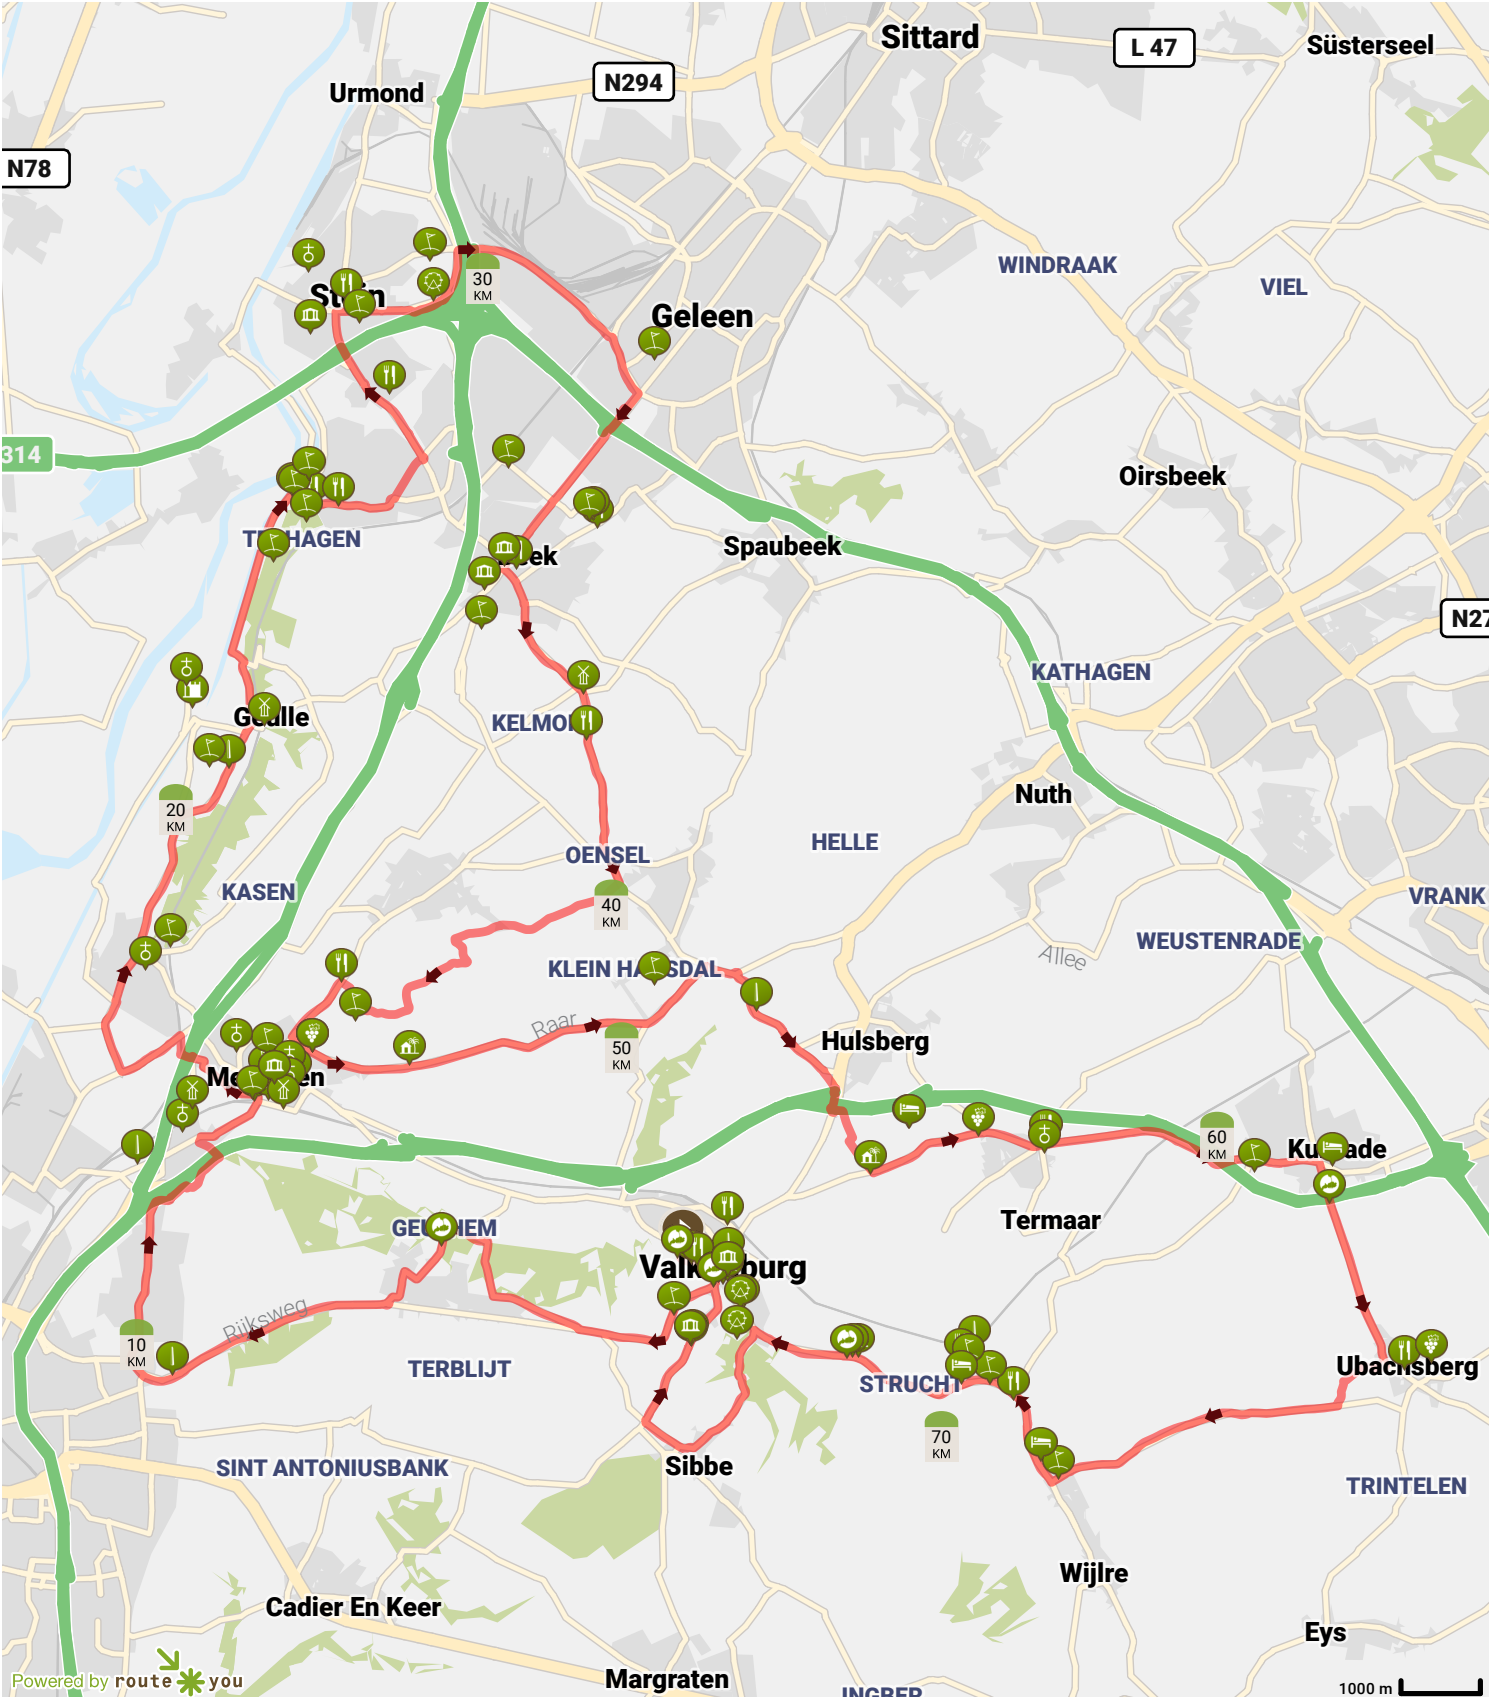

Wielrenroute - Zuid-Limburg - Amstel Gold Race-Lus 1

- Lengte: 77.9 km
- Stijging: 634 m
- Moelijkheidsgraad: 6/10

Powered by route you

Map Data: © OpenStreetMap Contributors; Cartography: © RouteYou

1000 m